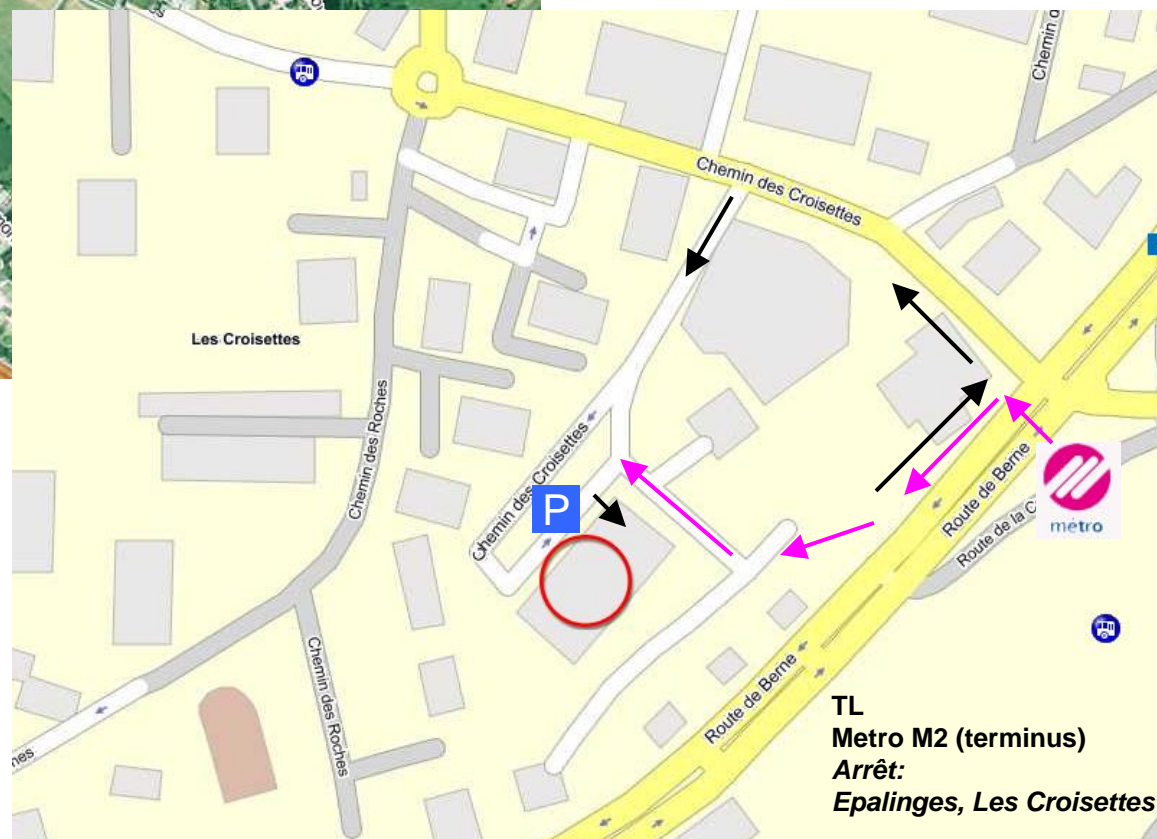

Sortie autoroute (A9)
Lausanne-Vennes
⇒ dir. Berne

La réception du LAD se trouve
au 2^{ème} étage du bâtiment,
au fond du couloir de gauche.
Tél: +41 21 314 73 30

TL
Metro M2 (terminus)
Arrêt:
Epalinges, Les Croisettes