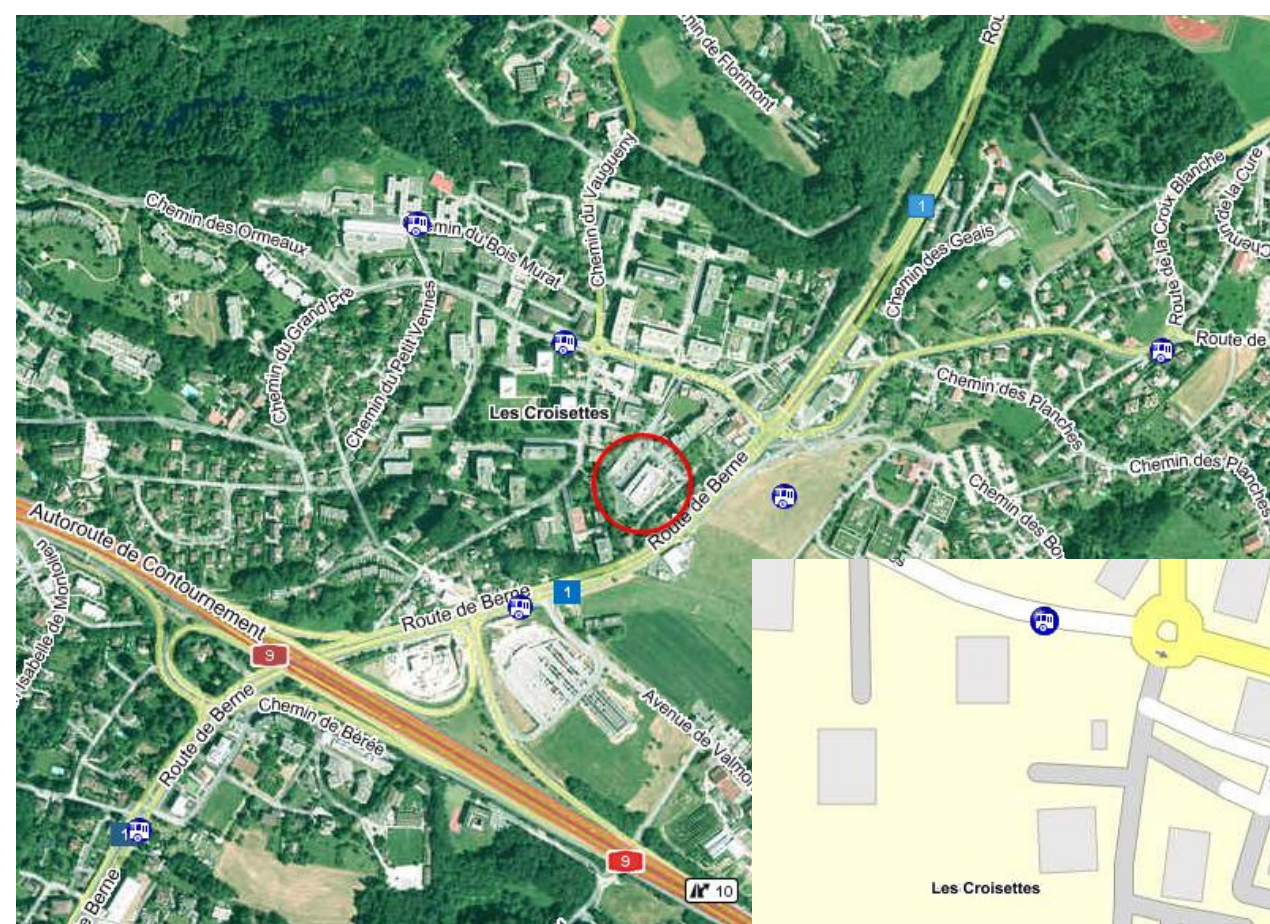

Sortie autoroute (A9)
Lausanne-Vennes
⇒ dir. Berne

La réception du LAD se trouve
au 2^{ème} étage du bâtiment,
au fond du couloir de gauche.
Tél: +41 21 314 73 30

TL
Metro M2 (terminus)
Arrêt:
Epalinges, Les Croisettes